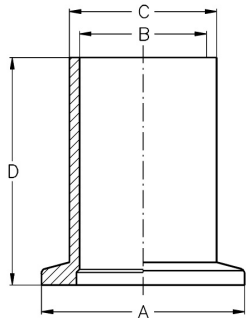

**KF Kleinflansche DIN 28403 + ISO 2861, Glas**
**Art.Nr.**
**EUR**
**Art.Nr.**
**EUR**
**KF Kleinflansch lang  
(Quarzglas)**

DN	A	B	C	D			Quarzglas	
10	30	13	16	120			132101	Anfrage
16	30	17	20	120			132102	Anfrage
25	40	26,8	30	120			132104	Anfrage
40	55	42	46	120			132106	Anfrage
50	75	52	57	120			132107	Anfrage

**Mit Spannring FL-Optimal KE verwenden.**
**KF Kleinflansch lang  
(Borosilikatglas)**

DN	A	B	C	D			Borosilikatglas	
10	30	12,4	16	120			132001	Anfrage
16	30	16,4	20	120			132002	Anfrage
25	40	26	30	120			132004	Anfrage
40	55	41,4	46	120			132006	Anfrage
50	75	51	56	120			132007	Anfrage