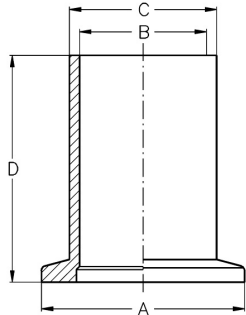

**KF Kleinflansche DIN 28403 + ISO 2861, Glas**
**Art.Nr.**
**EUR**
**Art.Nr.**
**EUR**
**KF Kleinflansch lang  
(Quarzglas)**

DN	A	B	C	D			Quarzglas	
10	30	13	16	120			132101	Anfrage
16	30	17	20	120			132102	Anfrage
25	40	26,8	30	120			132104	Anfrage
40	55	42	46	120			132106	Anfrage
50	75	52	57	120			132107	Anfrage

**Mit Spannring FL-Optimal KE verwenden.**
**KF Kleinflansch lang  
(Borosilikatglas)**

DN	A	B	C	D			Borosilikatglas	
10	30	12,4	16	120			132001	Anfrage
16	30	16,4	20	120			132002	Anfrage
25	40	26	30	120			132004	Anfrage
40	55	41,4	46	120			132006	Anfrage
50	75	51	56	120			132007	Anfrage